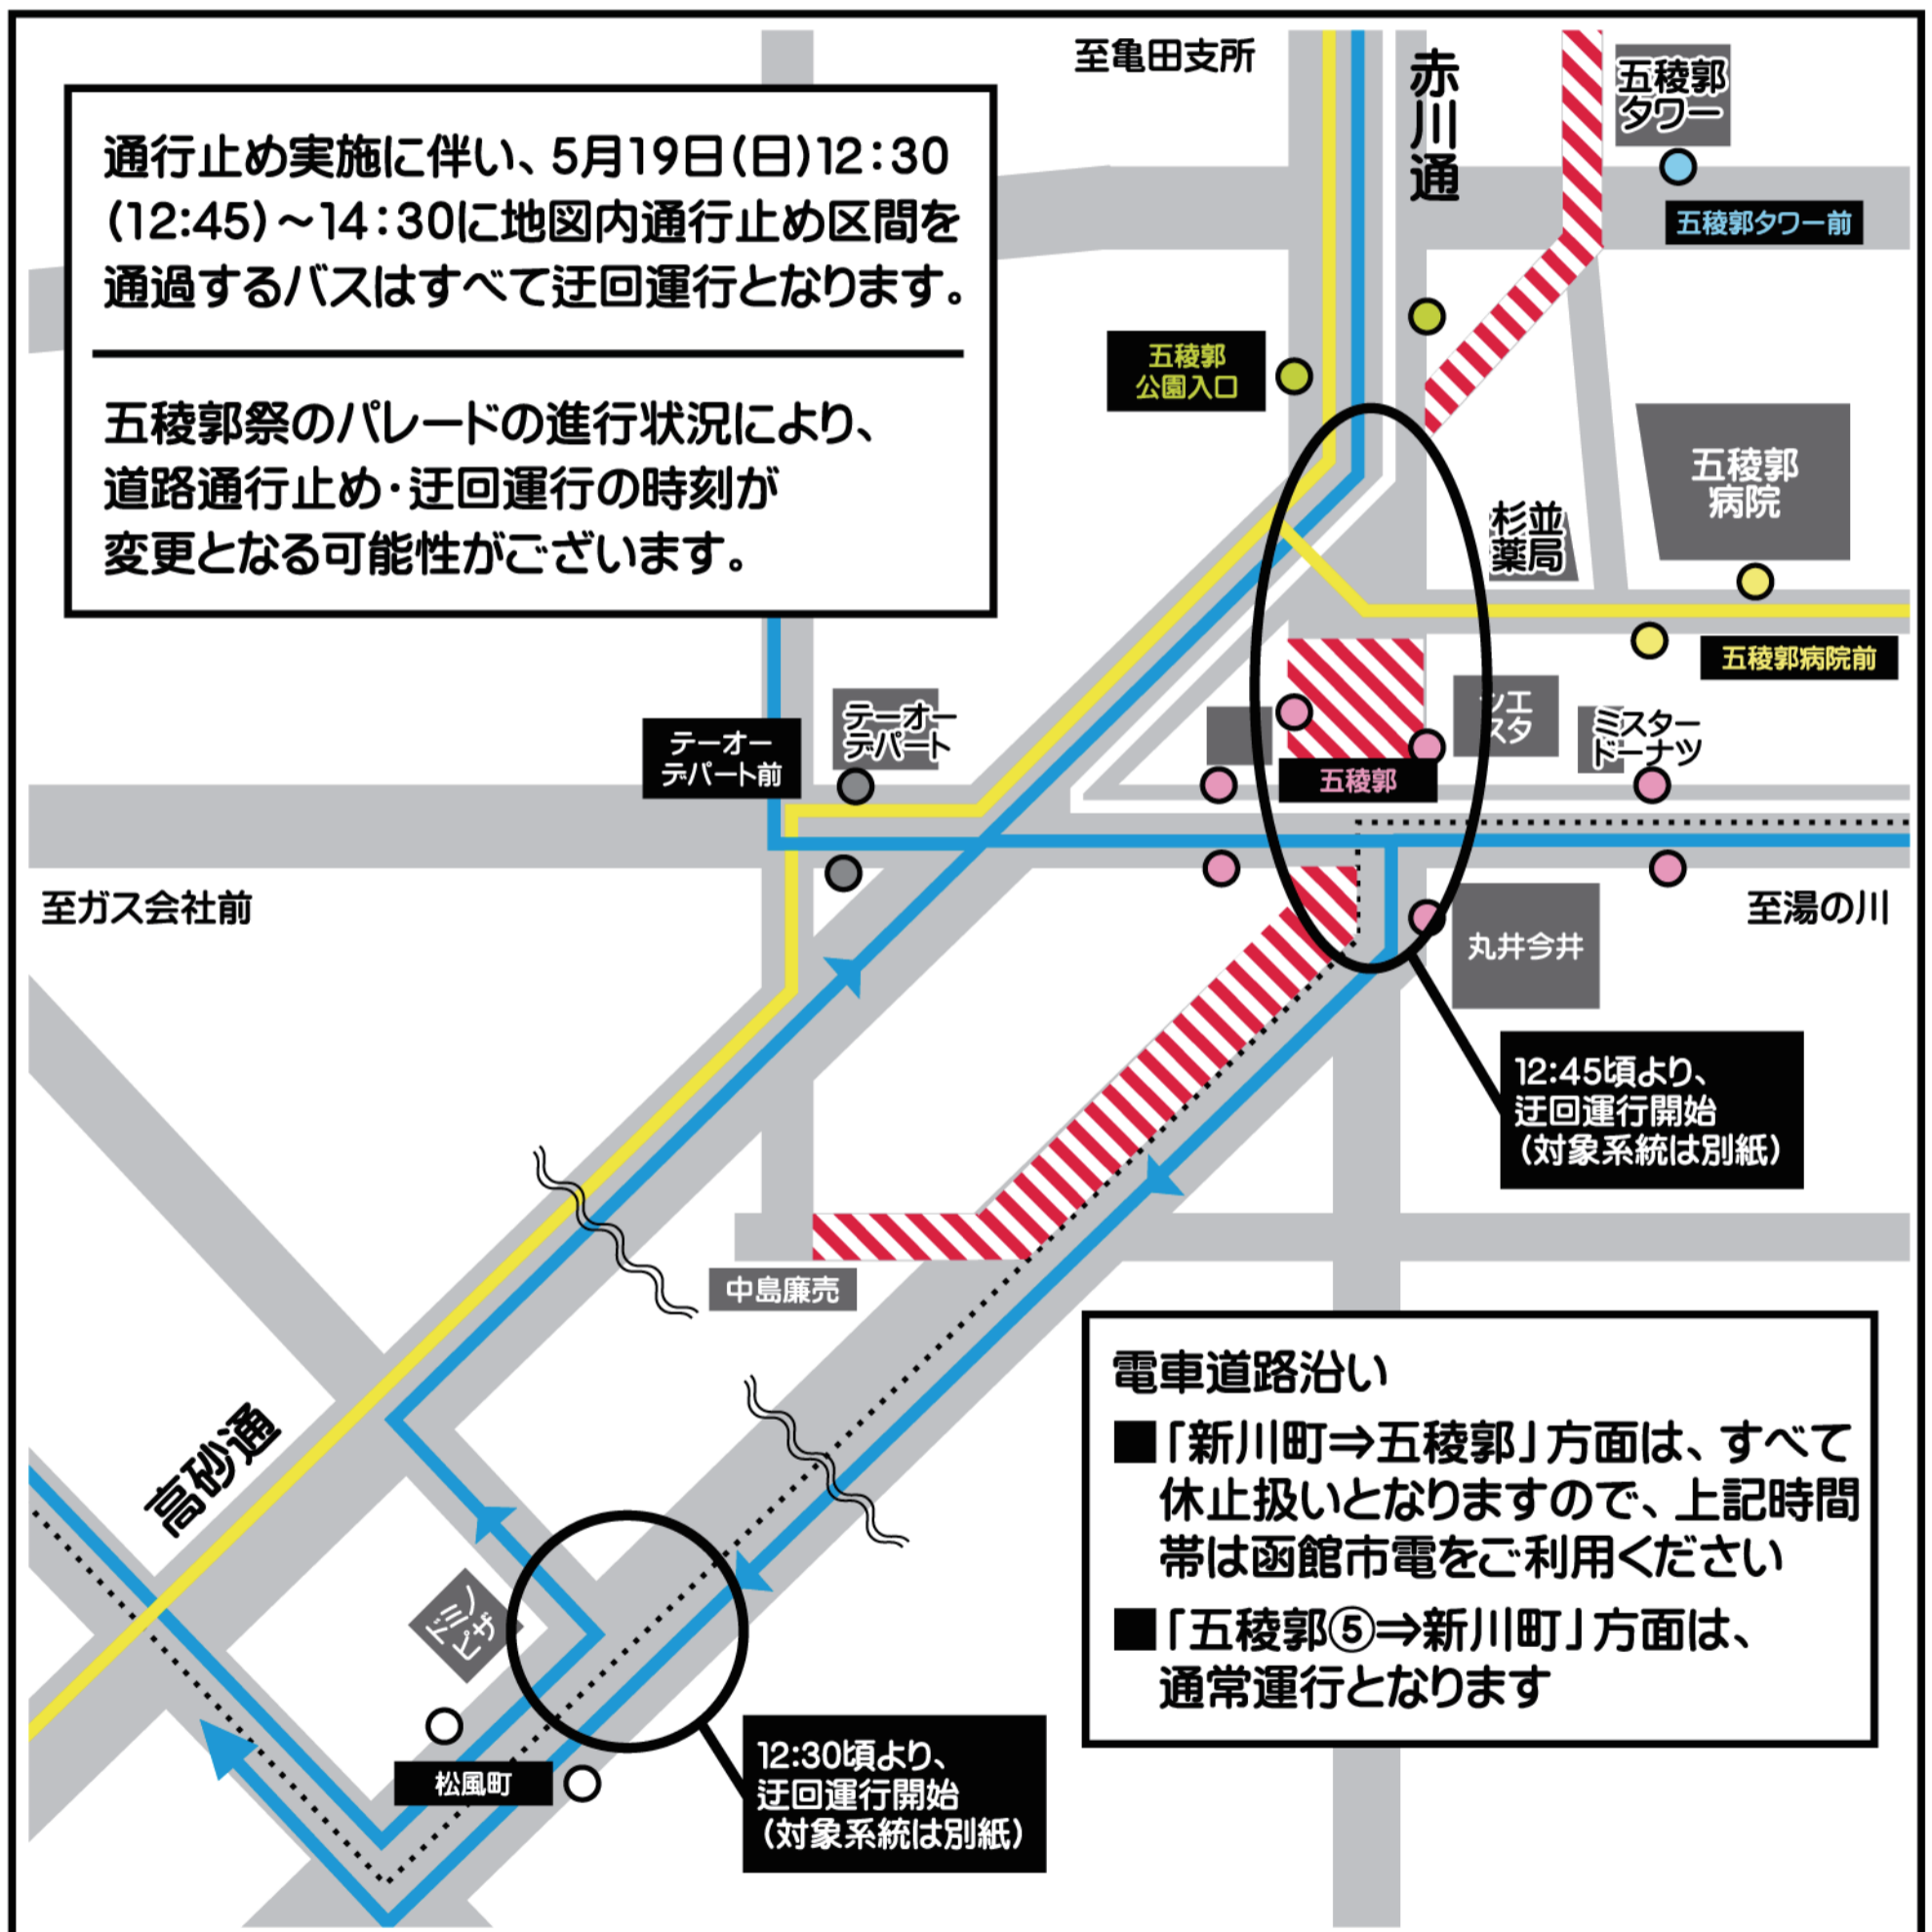

標題の件、「第55回 箱館五稜郭祭」の開催に伴う行啓通の通行止め実施により、①電車道路沿い・新川町バス停～本町交差点を通行するバスは12:30頃～14:30頃にかけて、②本町交差点～行啓通を通行するバスは12:45頃～14:30頃にかけて下記の通り迂回運行を実施いたします。

- 通行止め区間
- 五稜郭   五稜郭公園入口   五稜郭病院前   五稜郭タワー前   松風町   テーオーテパート前
- テーオー・高砂通方面   五稜郭⇄函館駅前方面   亀田支所⇄湯倉神社方面

各所の道路通行止めが解除となり次第、順次通常運行となります