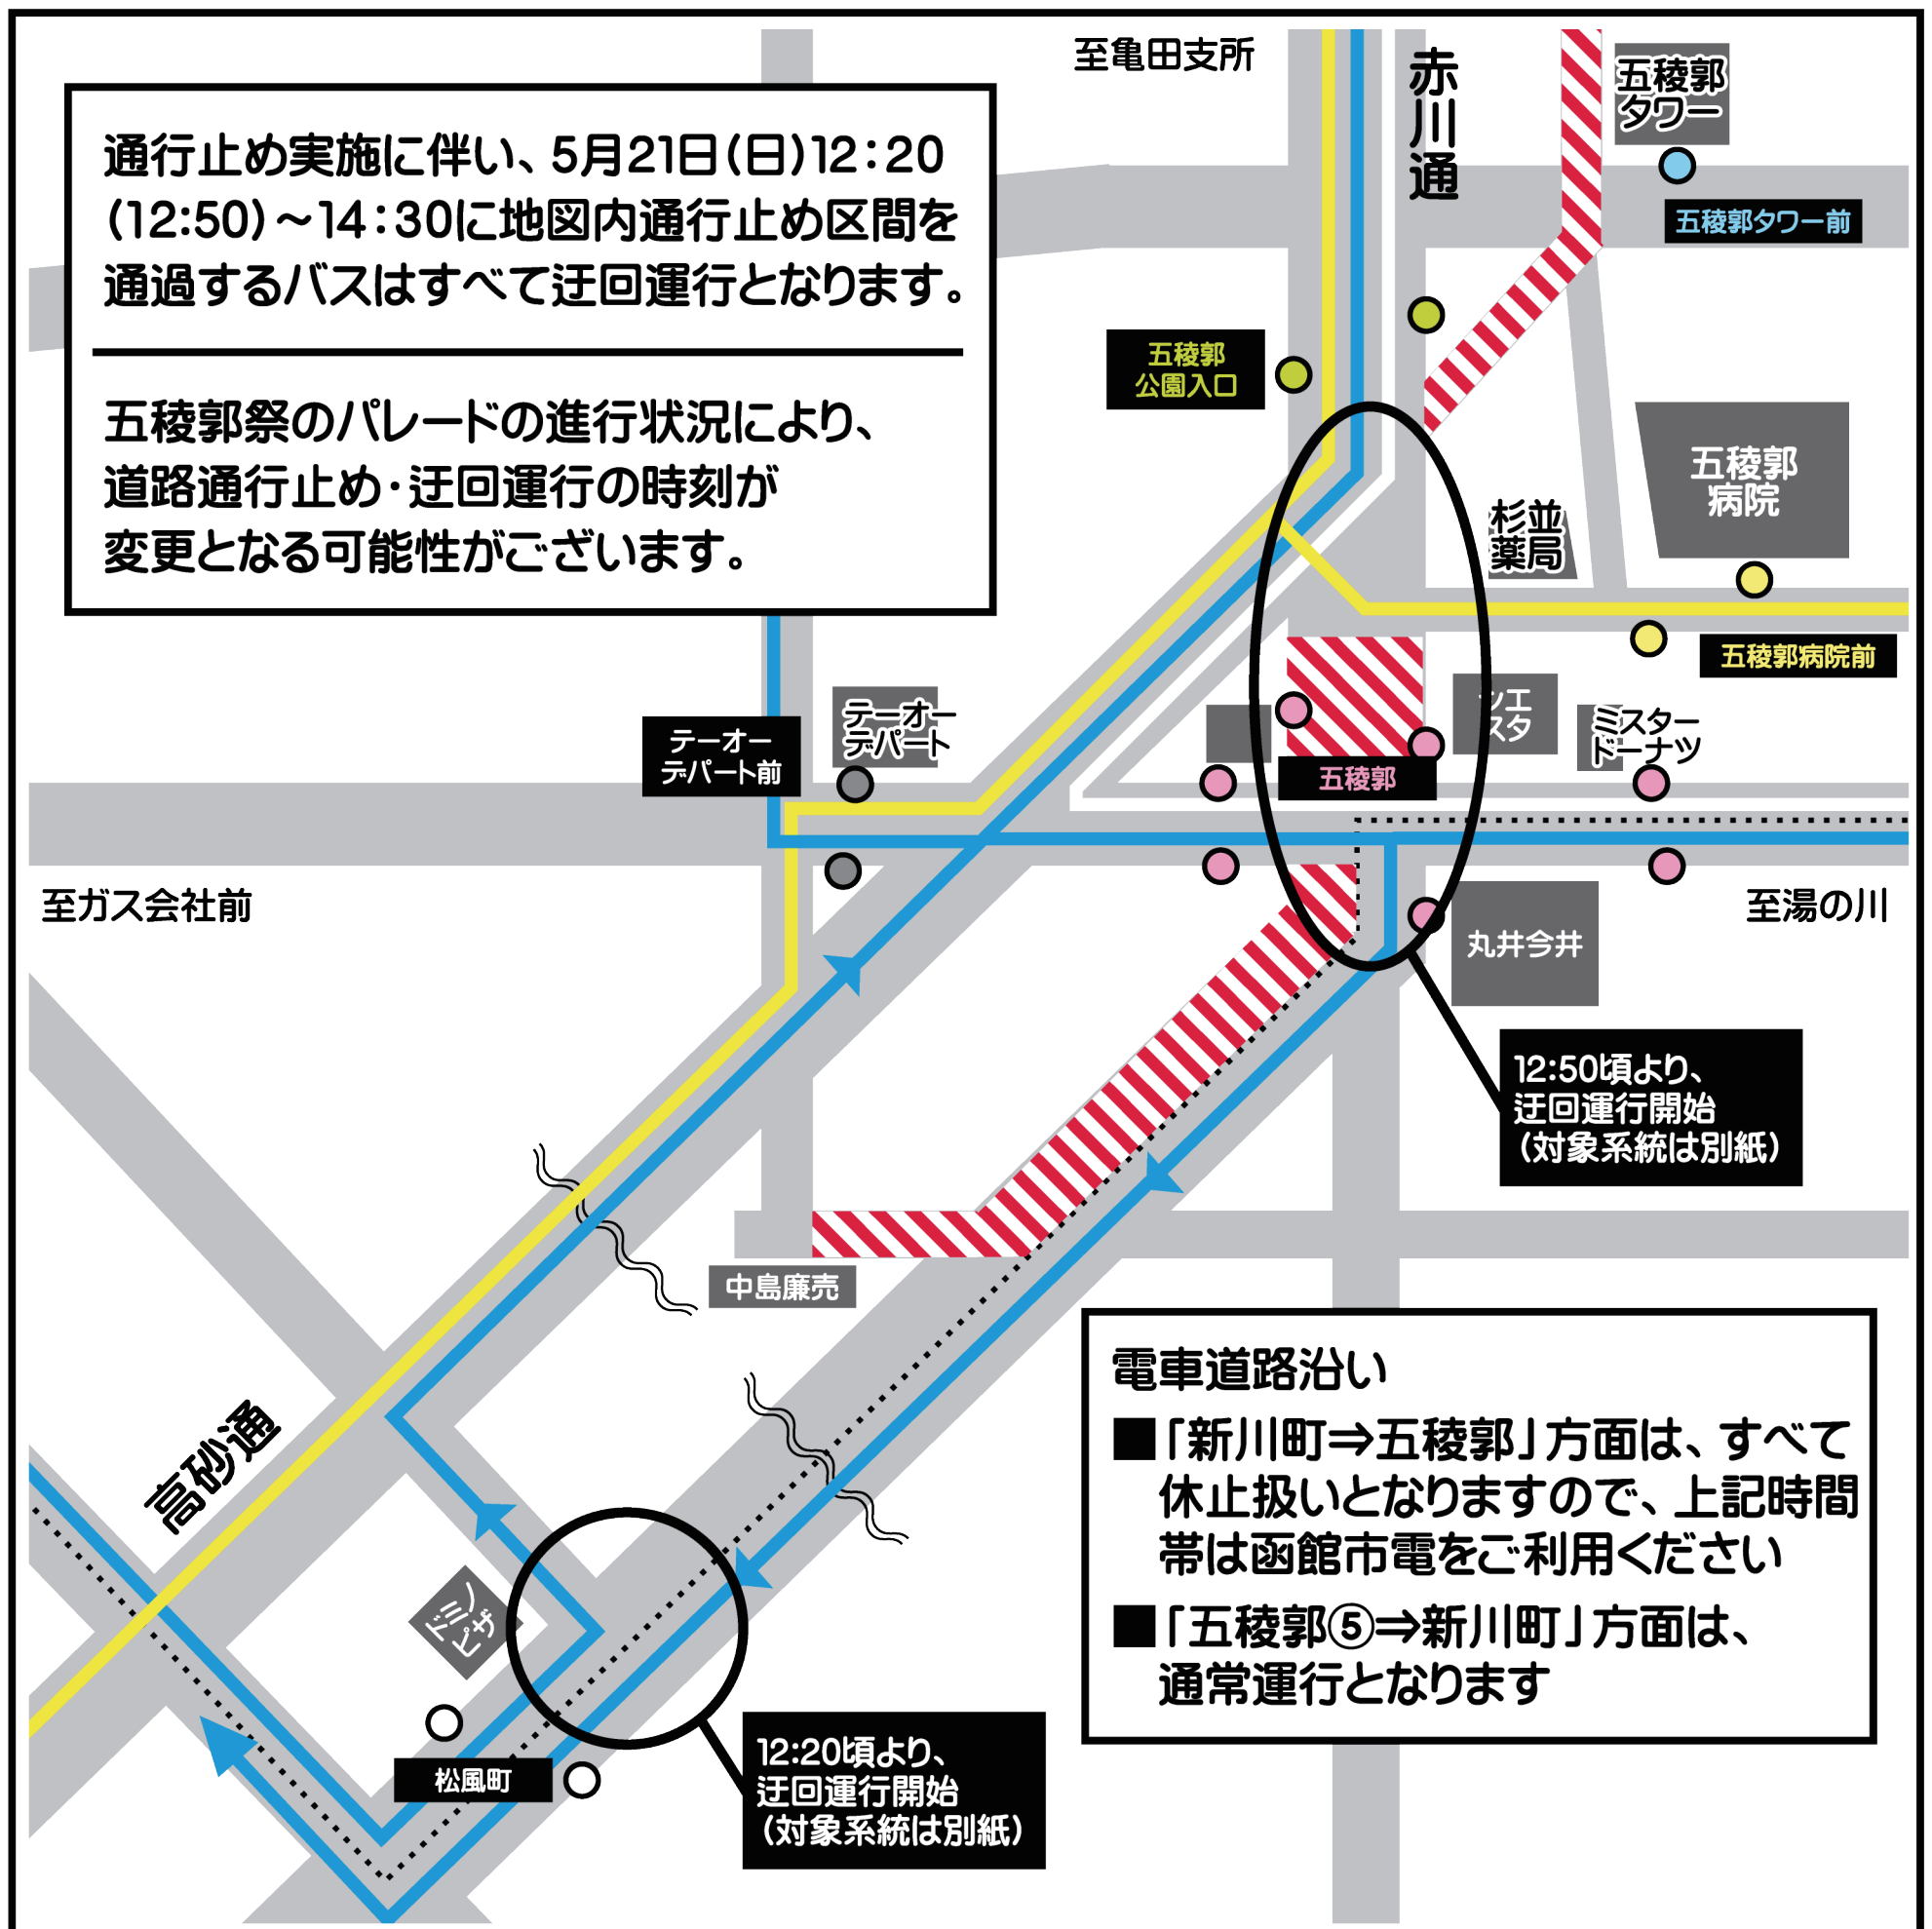

標題の件、2023年5月21日(日)に「第54回 箱館五稜郭祭」の開催に伴う行啓通の通行止め実施により、①電車道路沿い・新川町バス停～本町交差点を通行するバスは12:20頃～14:30頃にかけて、②本町交差点～行啓通を通行するバスは12:50頃～14:30頃にかけて、迂回運行を実施します。

- 五稜郭 ● 五稜郭公園入口 ● 五稜郭病院前 ● 五稜郭タワー前 ○ 松風町 ● テーオーテパート前
- テーオー・高砂通方面 ■ 五稜郭⇄函館駅前方面 □ 亀田支所⇄湯倉神社方面

各所の道路通行止めが解除となり次第、順次通常運行となります