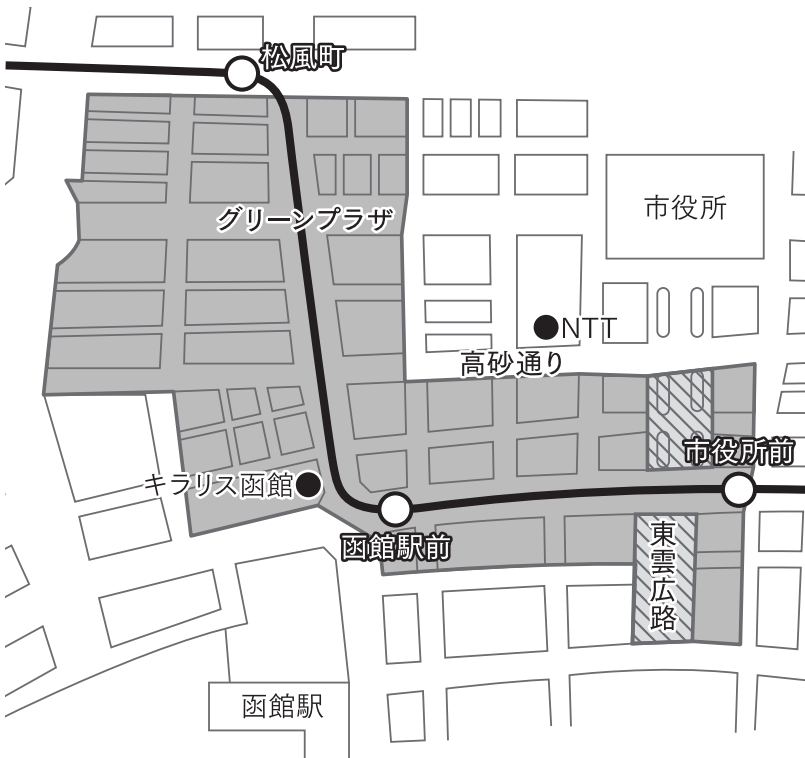

- 北海道新聞函館支社

TEL 32-5130

**8月1日(月)～8月4日(木)**

◆ **露店**

- **規制等時間**：  の部分 1日～4日 午前9時から午後10時まで
- **規制等区域**：1日～4日までは露店の出店時間(午前9時～午後10時)  
 区域は車両の通行ができなくなります

**露店規制図**

**8月2日(火)**

◆ **ワッショイはこだて (大門コース)** 雨天の場合は3日(水)に延期

- **規制等時間**：  午後4時30分から午後8時まで 市役所前～駅前～松風町間のパレードコースとその周辺が通行止めになります。ただし、集合地点は午後4時から通行止めになります。また、パレードの進行状況によって交通規制が早く解除される場合があります。
- **規制等区域**： 下の規制図のとおりです

**ワッショイはこだて(大門コース)規制図**

-  集合場所
-  交通規制等区域

**お願い**