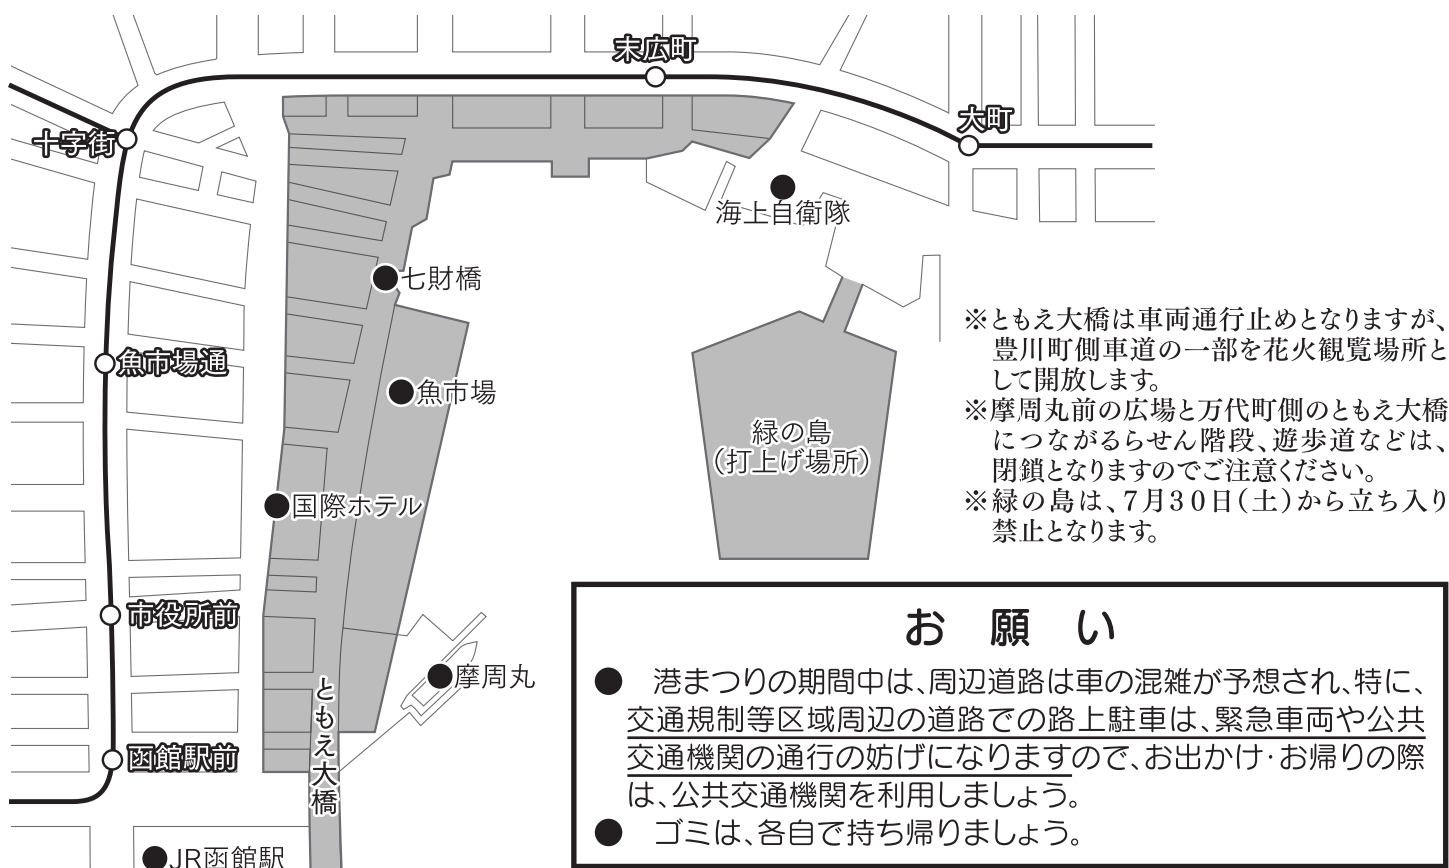

港まつり期間中の交通規制等にご協力をお願いします。

函館港まつり実行委員会・北海道新聞函館支社・函館西警察署・函館中央警察署

1. ◎ 函館港まつりが**8月1日(月)から4日(木)まで**開催されます。
   交通規制等を実施する場所には交通標識や案内板を設置し、警備員等が交通誘導にあたります。皆様のご協力をお願いいたします。

8月1日(月)

◆ **第67回道新花火大会** 荒天の場合は4日(木)に延期

- 規制等時間：午後6時から午後10時30分頃まで
- 規制等区域：下の規制図のとおりです

第67回道新花火大会規制図

◎ 「ワッショイはこだて・露店」

函館港まつり実行委員会

- 一般社団法人函館国際観光コンベンション協会
- 函館市観光部
- 函館商工会議所

TEL 27-3535

TEL 21-3383

TEL 23-1181

◎ 「第67回道新花火大会」

- 北海道新聞函館支社

TEL 32-5130