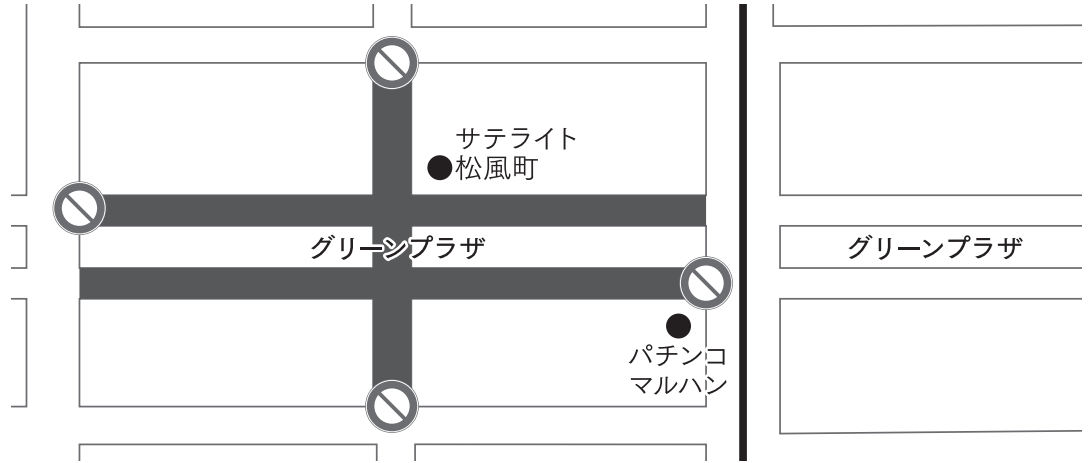

- 北海道新聞函館支社

TEL 32-5130

**8月1日(月)～8月4日(木)**

◆ **露店**

- **規制等時間**：  の部分 1日～4日 午前9時から午後10時まで
- **規制等区域**：1日～4日までは露店の出店時間(午前9時～午後10時)  
 区域は車両の通行ができなくなります

**露店規制図**

**8月2日(火)**

◆ **ワッショイはこだて (大門コース)** 雨天の場合は3日(水)に延期