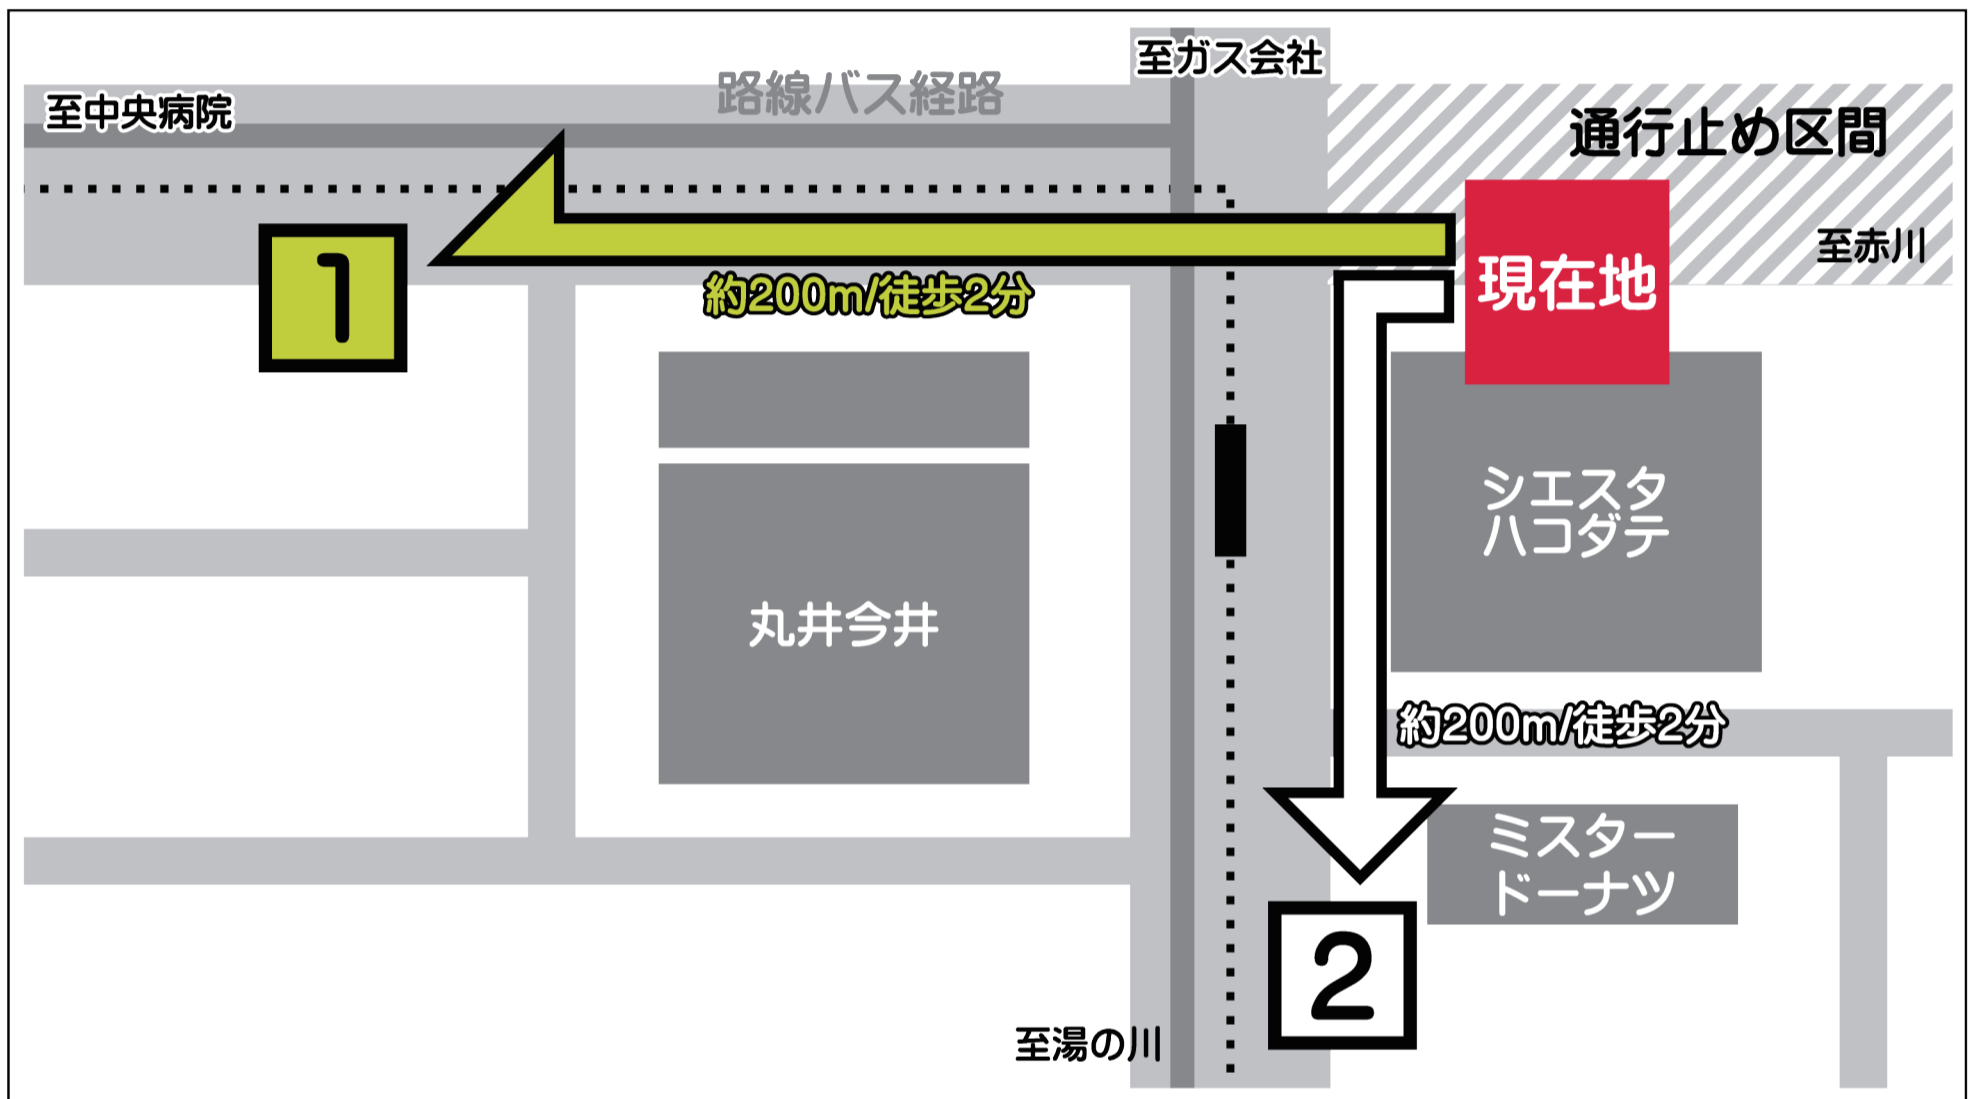

2022年5月22日(日)12:45~14:30頃 行啓通通行止めに伴う迂回運行について (「五稜郭②シエスタハコダテ前」での乗降の場合)

路
057

いつも函館バスをご利用いただきまして、ありがとうございます。
2022年5月22日(日)に「第53回 箱館五稜郭祭」の開催に伴う行啓通の通行止め実施により、**12:45~14:30頃、当停留所にバスは参りません**ので、当該時間帯に路線バスをご利用のお客様は、下図のとおりご移動の上、バスをご利用下さいますようお願い申し上げます。

◆下記をご利用の方は、**2** 「五稜郭③(ミスタードーナツ横)」へご移動下さい

時刻	系統	行き先	時刻	系統	行き先
13:02	7E	函館空港	14:02	7F	函館空港