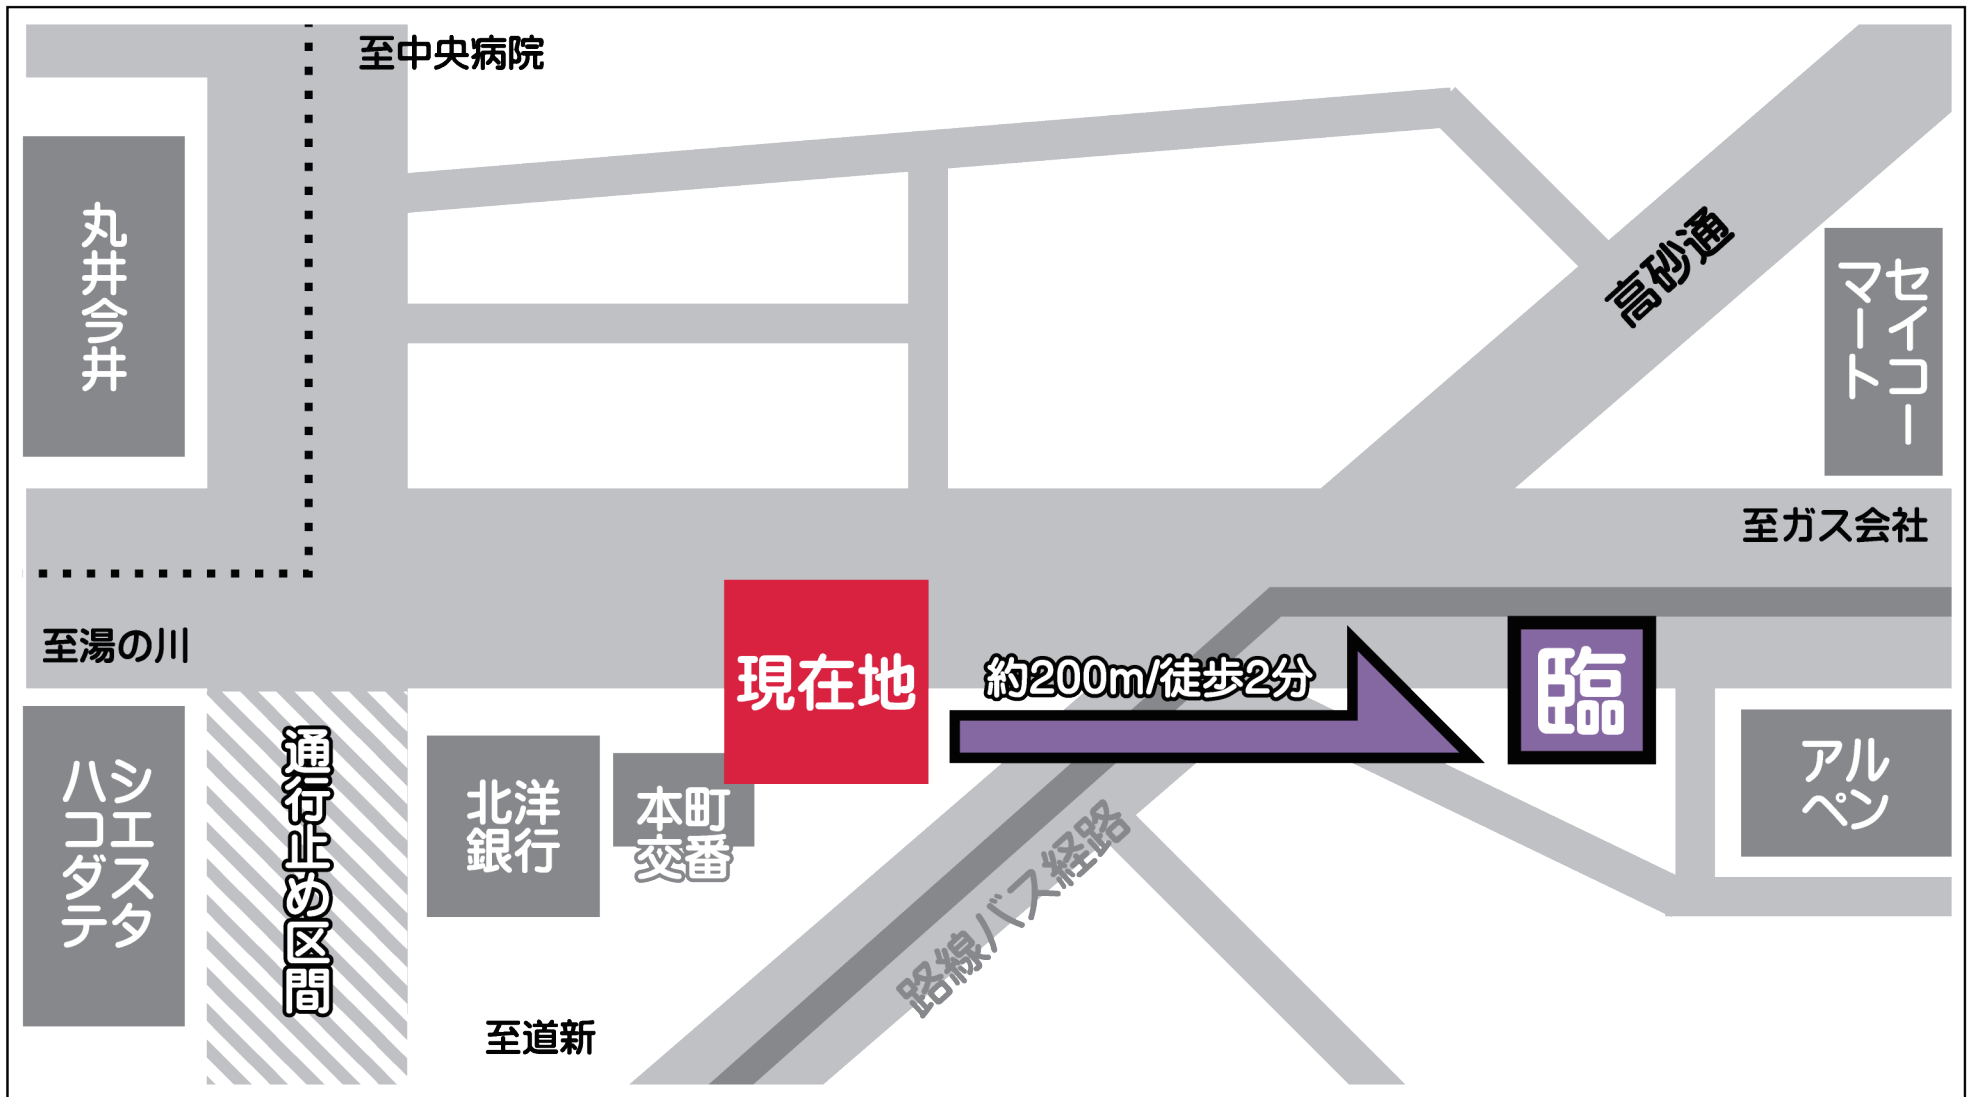

2022年5月22日(日)12:45~14:30頃 行啓通通行止めに伴う迂回運行について (「五稜郭⑦・⑧本町交番前」での乗降の場合)

路
057

いつも函館バスをご利用いただきまして、ありがとうございます。
2022年5月22日(日)に「第53回 箱館五稜郭祭」の開催に伴う行啓通の通行止め実施により、**12:45~14:30頃、当停留所にバスは参りません**ので、当該時間帯に路線バスをご利用のお客様は、下図のとおりご移動の上、バスをご利用下さいますようお願い申し上げます。

◆下記をご利用の方は、**臨**「五稜郭臨時停留所」へご移動ください

時刻	系統	行き先
12:46	64	共愛会病院正門前
14:04	53	桔梗町418番地
13:34	63	日吉営業所