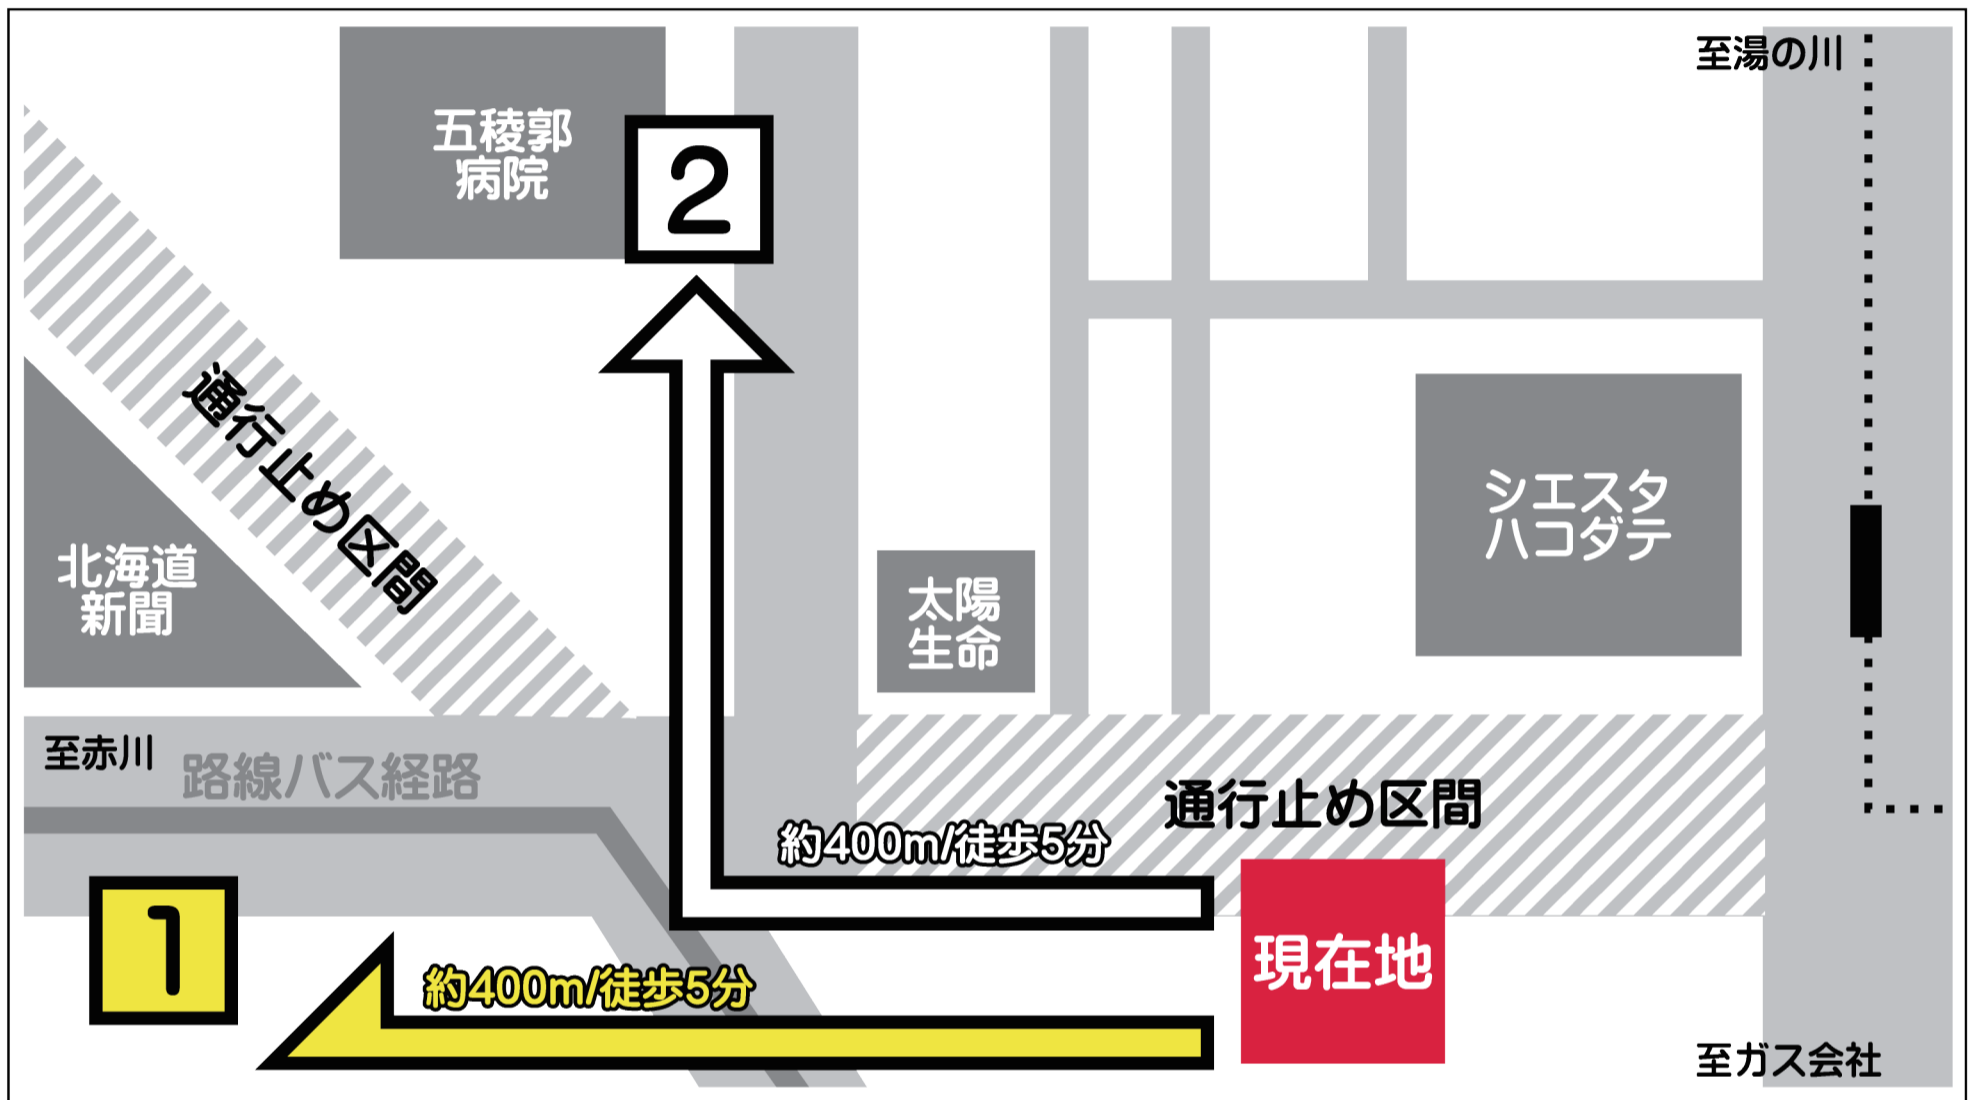

2022年5月22日(日)12:45~14:30頃 行啓通通行止めに伴う迂回運行について (「五稜郭①カラオケ館前」での乗降の場合)

路
057

いつも函館バスをご利用いただきまして、ありがとうございます。
2022年5月22日(日)に「第53回 箱館五稜郭祭」の開催に伴う行啓通の通行止め実施により、**12:45~14:30頃、当停留所にバスは参りません**ので、当該時間帯に路線バスをご利用のお客様は、下図のとおりご移動の上、バスをご利用下さいますようお願い申し上げます。

◆下記をご利用の方は、**2** 「五稜郭病院前(至市立函館高校)」へご移動下さい

時刻	系統	行き先
13:36	63	日吉営業所前