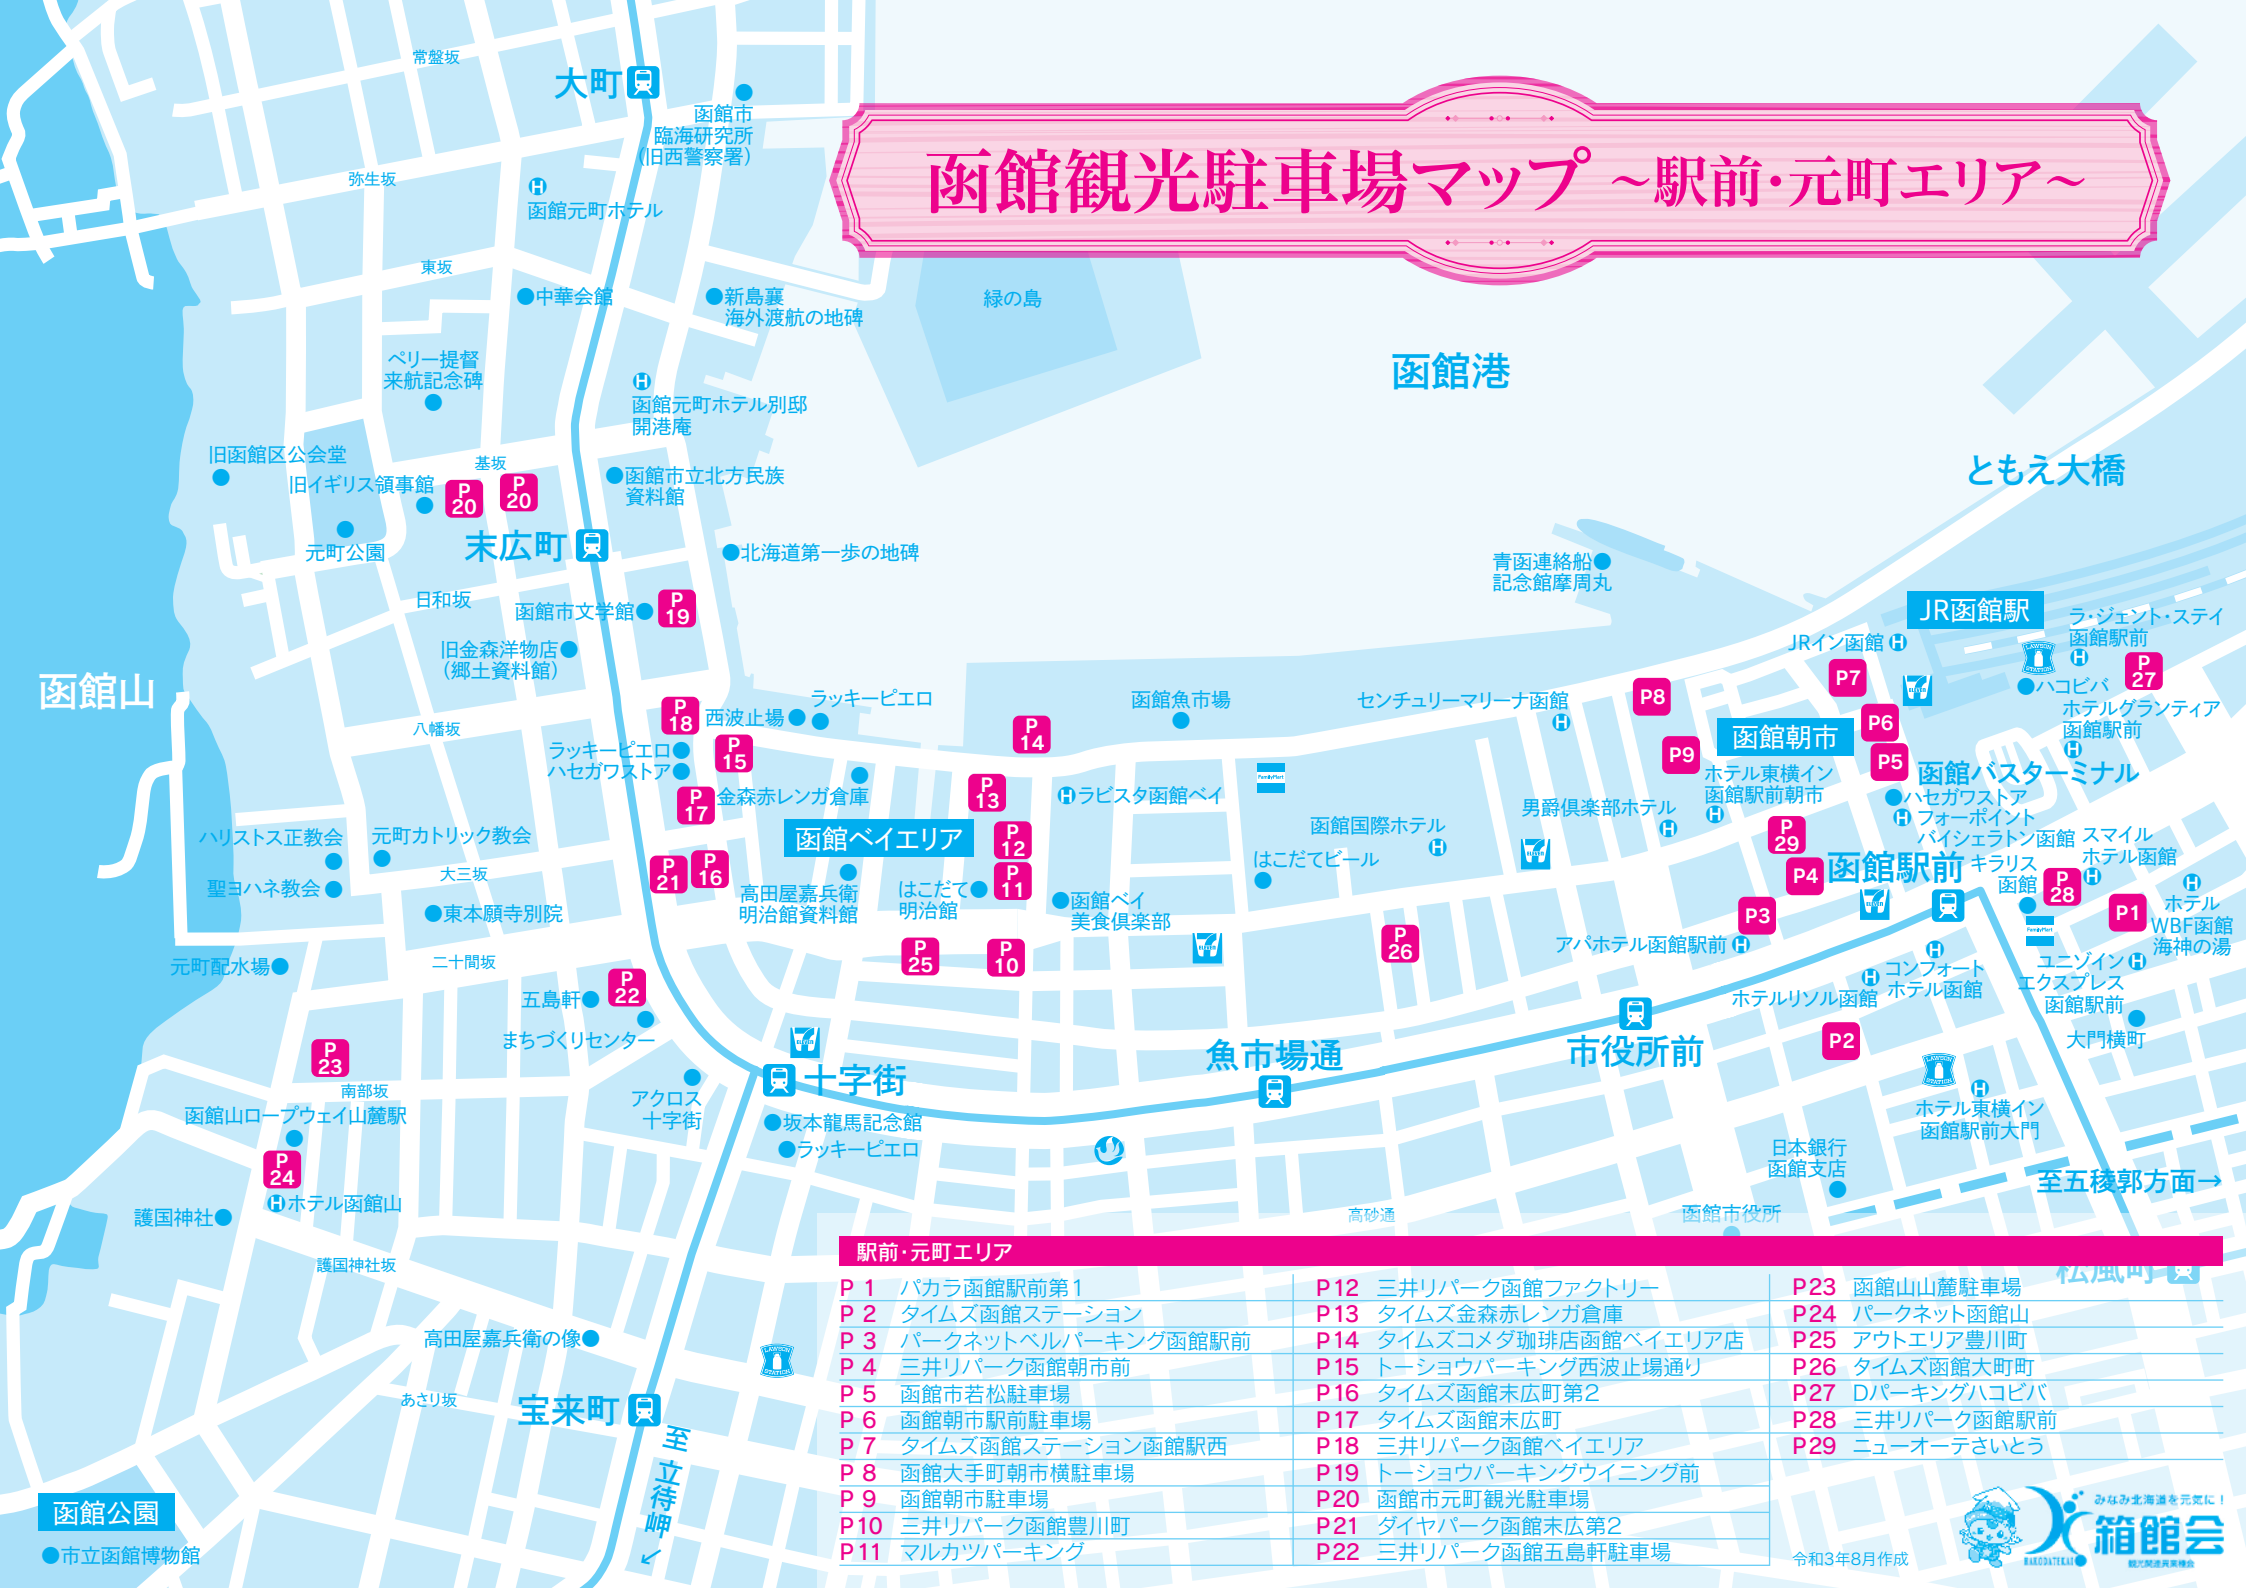

函館観光駐車場マップ ~駅前・元町エリア~

駅前・元町エリア					
P 1	パカラ函館駅前第1	P 12	三井リパーク函館ファクトリー	P 23	函館山山麓駐車場
P 2	タイムズ函館ステーション	P 13	タイムズ金森赤レンガ倉庫	P 24	パークネット函館山
P 3	パークネットベルパーキング函館駅前	P 14	タイムズコマダ珈琲店函館ベイエリア店	P 25	アウトエリア豊川町
P 4	三井リパーク函館朝市前	P 15	トーショウパーキング西波止場通り	P 26	タイムズ函館大町町
P 5	函館市若松駐車場	P 16	タイムズ函館末広町第2	P 27	Dパーキングハコビバ
P 6	函館朝市駅前駐車場	P 17	タイムズ函館末広町	P 28	三井リパーク函館駅前
P 7	タイムズ函館ステーション函館駅西	P 18	三井リパーク函館ベイエリア	P 29	ニューオーテさいとう
P 8	函館大手町朝市横駐車場	P 19	トーショウパーキングウイニング前		
P 9	函館朝市駐車場	P 20	函館市元町観光駐車場		
P 10	三井リパーク函館豊川町	P 21	ダイヤパーク函館末広第2		
P 11	マルカツパーキング	P 22	三井リパーク函館五島軒駐車場		

函館公園

●市立函館博物館

令和3年8月作成

至フェリーのりば方面

至美原方面

●函館中央警察署

●函館中央図書館

函館観光駐車場マップ ~五稜郭エリア~

五稜郭エリア

P 1 丸井第一駐車場	P13 函館市五稜郭観光駐車場	P25 ダイヤパーク函館本町第1
P 2 ダイヤパーク函館本町第3	P14 三井リパーク函館五稜郭公園前	P26 Dパークシエスタ函館PS第1
P 3 カービスパーク函館本町第2	P15 ザ・パーク函館五稜郭49	P27 五稜郭ビルパーキング
P 4 パーキング秋葉	P16 タイムズ函館五稜郭第2	P28 タイムズ函館本町第3
P 5 ロマーナパーキング	P17 三井リパーク函館五稜郭町	P29 法華クラブ函館屋外駐車場
P 6 ロマーナ第2パーキング	P18 バカラ函館市五稜郭町第1	P30 名美パーキング第7
P 7 函館本町パーキング	P19 バカラ函館市五稜郭町第2	P31 タイムズ函館五稜郭公園前
P 8 三井リパーク函館本町第3	P20 システムパーク函館本町12	P32 三井リパーク函館本町十字街
P 9 タイムズ函館五稜郭町	P21 タイムズ函館本町第4	
P10 タイムズ函館五稜郭町第3	P22 三井リパーク函館本町	
P11 バカラ函館市五稜郭町第3	P23 Dパーク函館本町PS第1	
P12 函館市芸術ホール前駐車場	P24 若狭パーキング	

みなみ北海道を元気に

- ・会員相互の情報の交換と共有をはかります。
- ・観光関連事業に取り組み、函館・道南(みなみ北海道)地区の観光の発展を目的とします。

令和3年8月作成